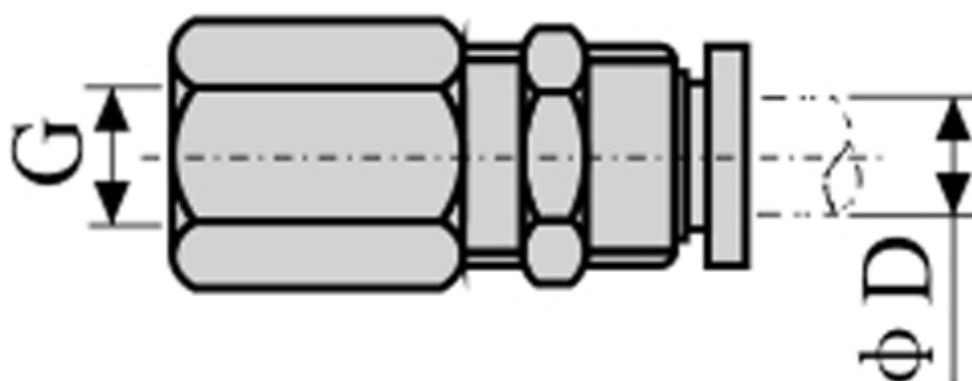

Varenummer: 58EPMF602  
Beskrivelse: Fitting EPMF602 lige med mufte  
gevind 1/4", slangediameter 6

## Mål

D = 6  
Gevind = 1/4"